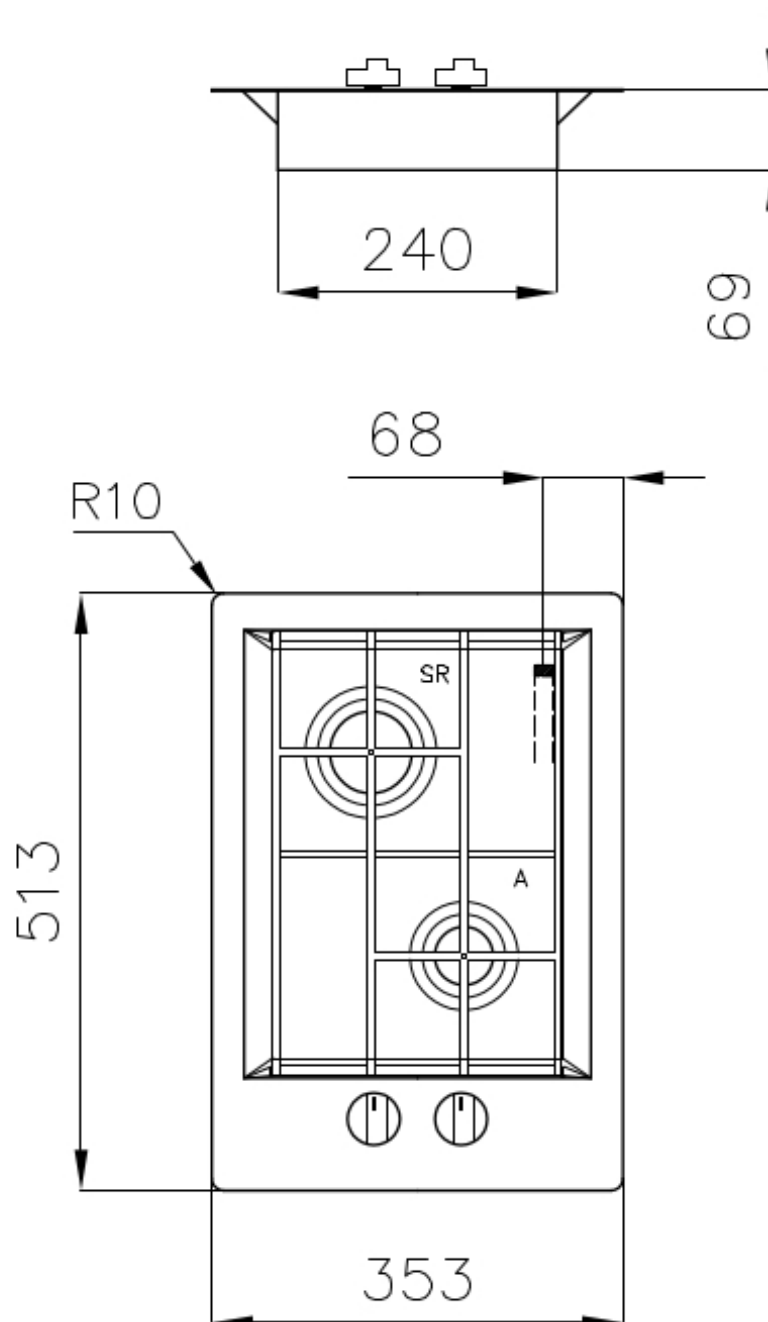

铸铁锅架

铸铁是燃气灶锅架的理想材料，这归因于其具有的多方面特性：高热容量可提高烹饪性能；大重量和稳定性，可提高安全性；坚固耐用，可长期保留炉灶的原始外观；易于清洁。

平钳燃气灶

超平型号是美观与功能有机结合的典型例子。优

雅的锅架形成单一的宽阔表面。